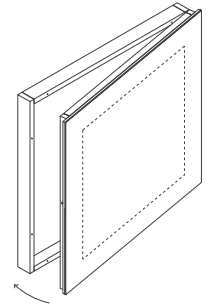

◀ **Mr Hyde**
Specchio TV
Mirror TV
design: Adriani e Rossi