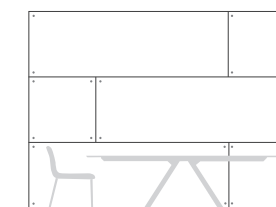

Flat system

Profondità _ Depth 1,5 mm

Lamiere standard o su misura.
Standard or tailor sized metal sheets.

Schienale cucina
KITCHEN BACKSPLASH

Rivestimento parete
WALL CLADDING

Pannelli singoli
SINGLE PANELS