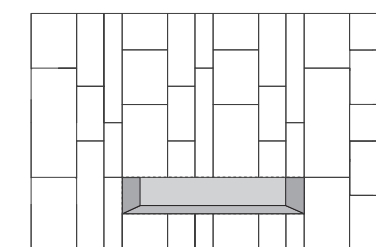

Taglio su misura
TAILOR SHAPED

Caddy system

Profondità _ Depth 20 mm

Pannelli standard componibili.
Standard sized combinable panels.

Pannelli posizionati
in verticale
VERTICALLY MOUNTED
PANELS

Pannelli posizionati
in orizzontale
HORIZONTALLY MOUNTED
PANELS