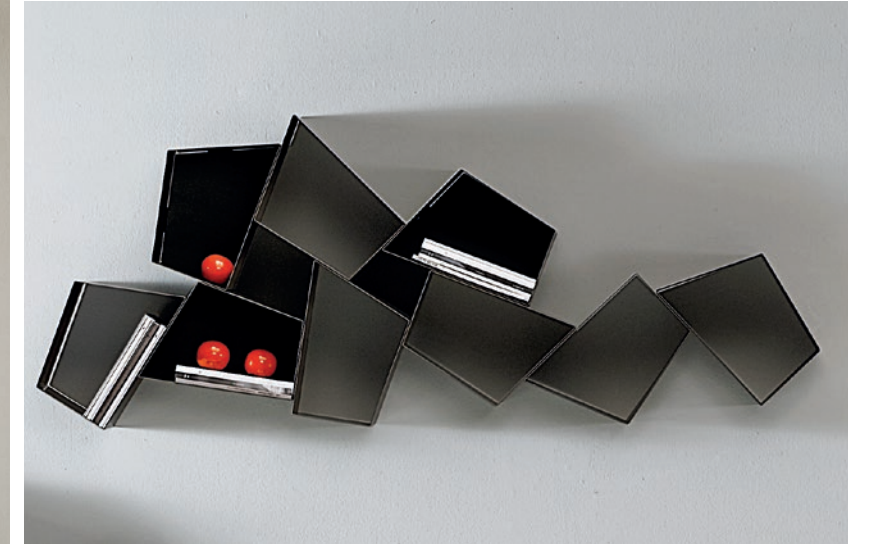

▲
Lift Floor
Lampada LED da terra in metallo
con disco orientabile
Metal LED floor lamp
with pivoting plate
design: Studio 28

◀
Brand Floor
Lampada LED da terra in metallo
Metal LED floor lamp
design: Saverio Incombenti

▶
Pivot
Lampada LED da terra in metallo con ripiani
Metal LED floor lamp with shelves
design: Studio 28

Una zona giorno dinamica.

A dynamic living area.

Polis ▶
 Libreria modulare in metallo
 Modular metal bookcase
 design: Gino Carollo

◀ Levia Wall
 Libreria in metallo da parete
 Wall mounted metal bookcase
 design: Gino Carollo

▲ Ago & Filo
 Ripiano in legno con inserti in metallo
 Wooden shelf with metal inserts
 design: Ronda Design Lab