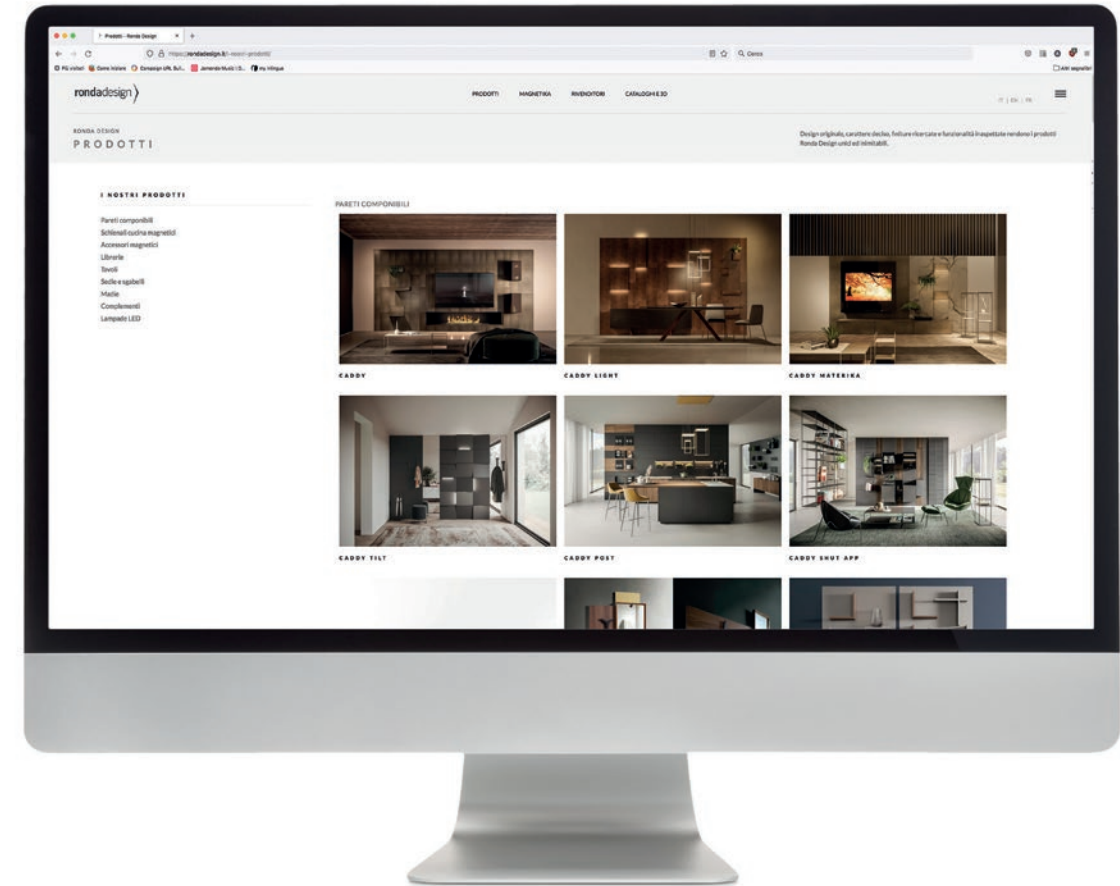

rondadesign.it