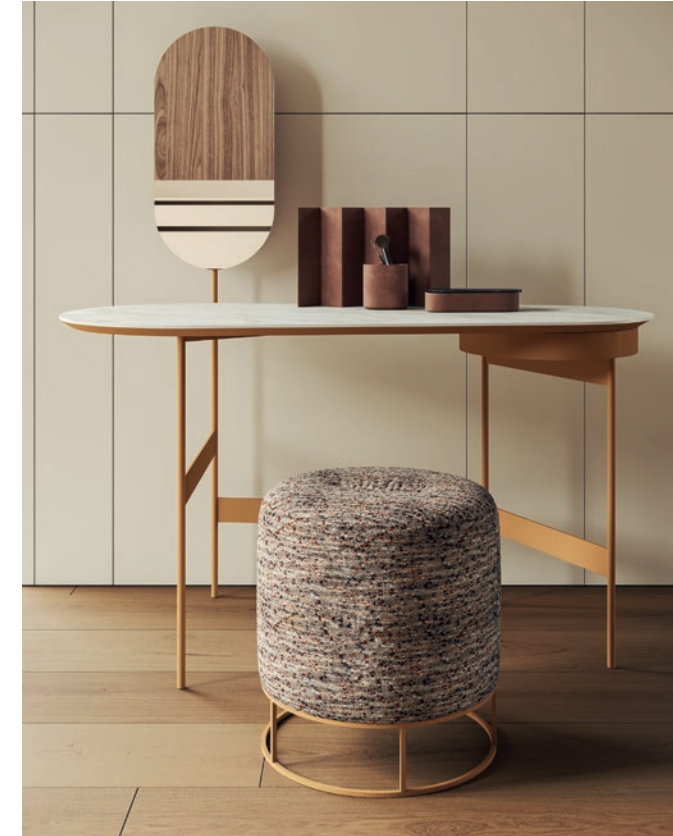

Mira
Toeletta in metallo e ceramica
con cassetto e specchio orientabile
Metal and ceramic dressing table
with drawer and rotating mirror
design: Studio 28