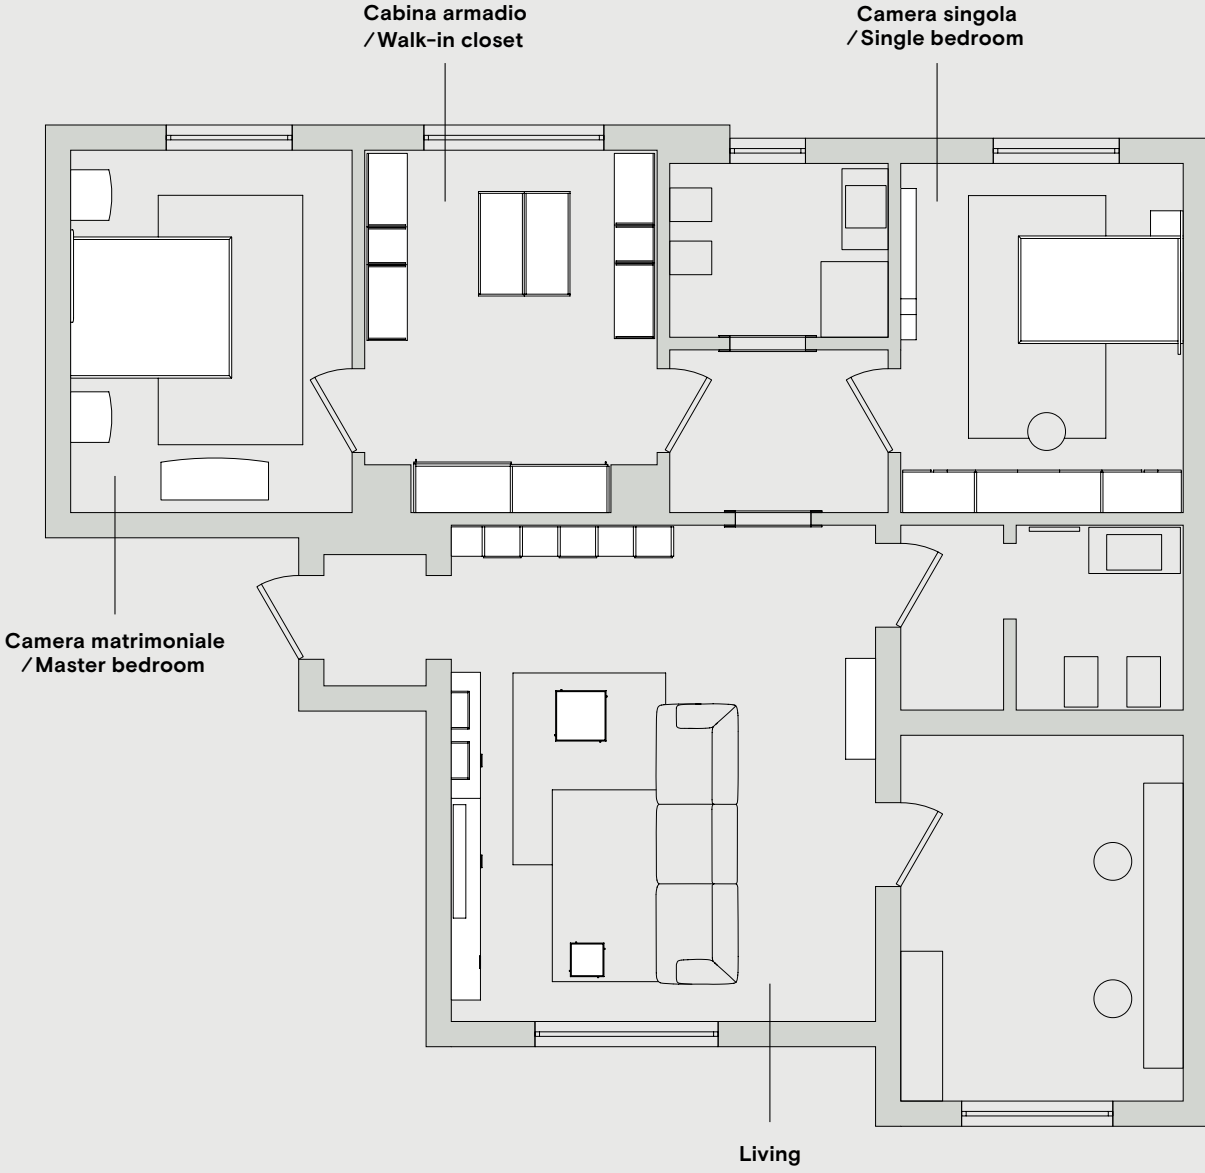

Appartamento / Apartment n°4 Parigi