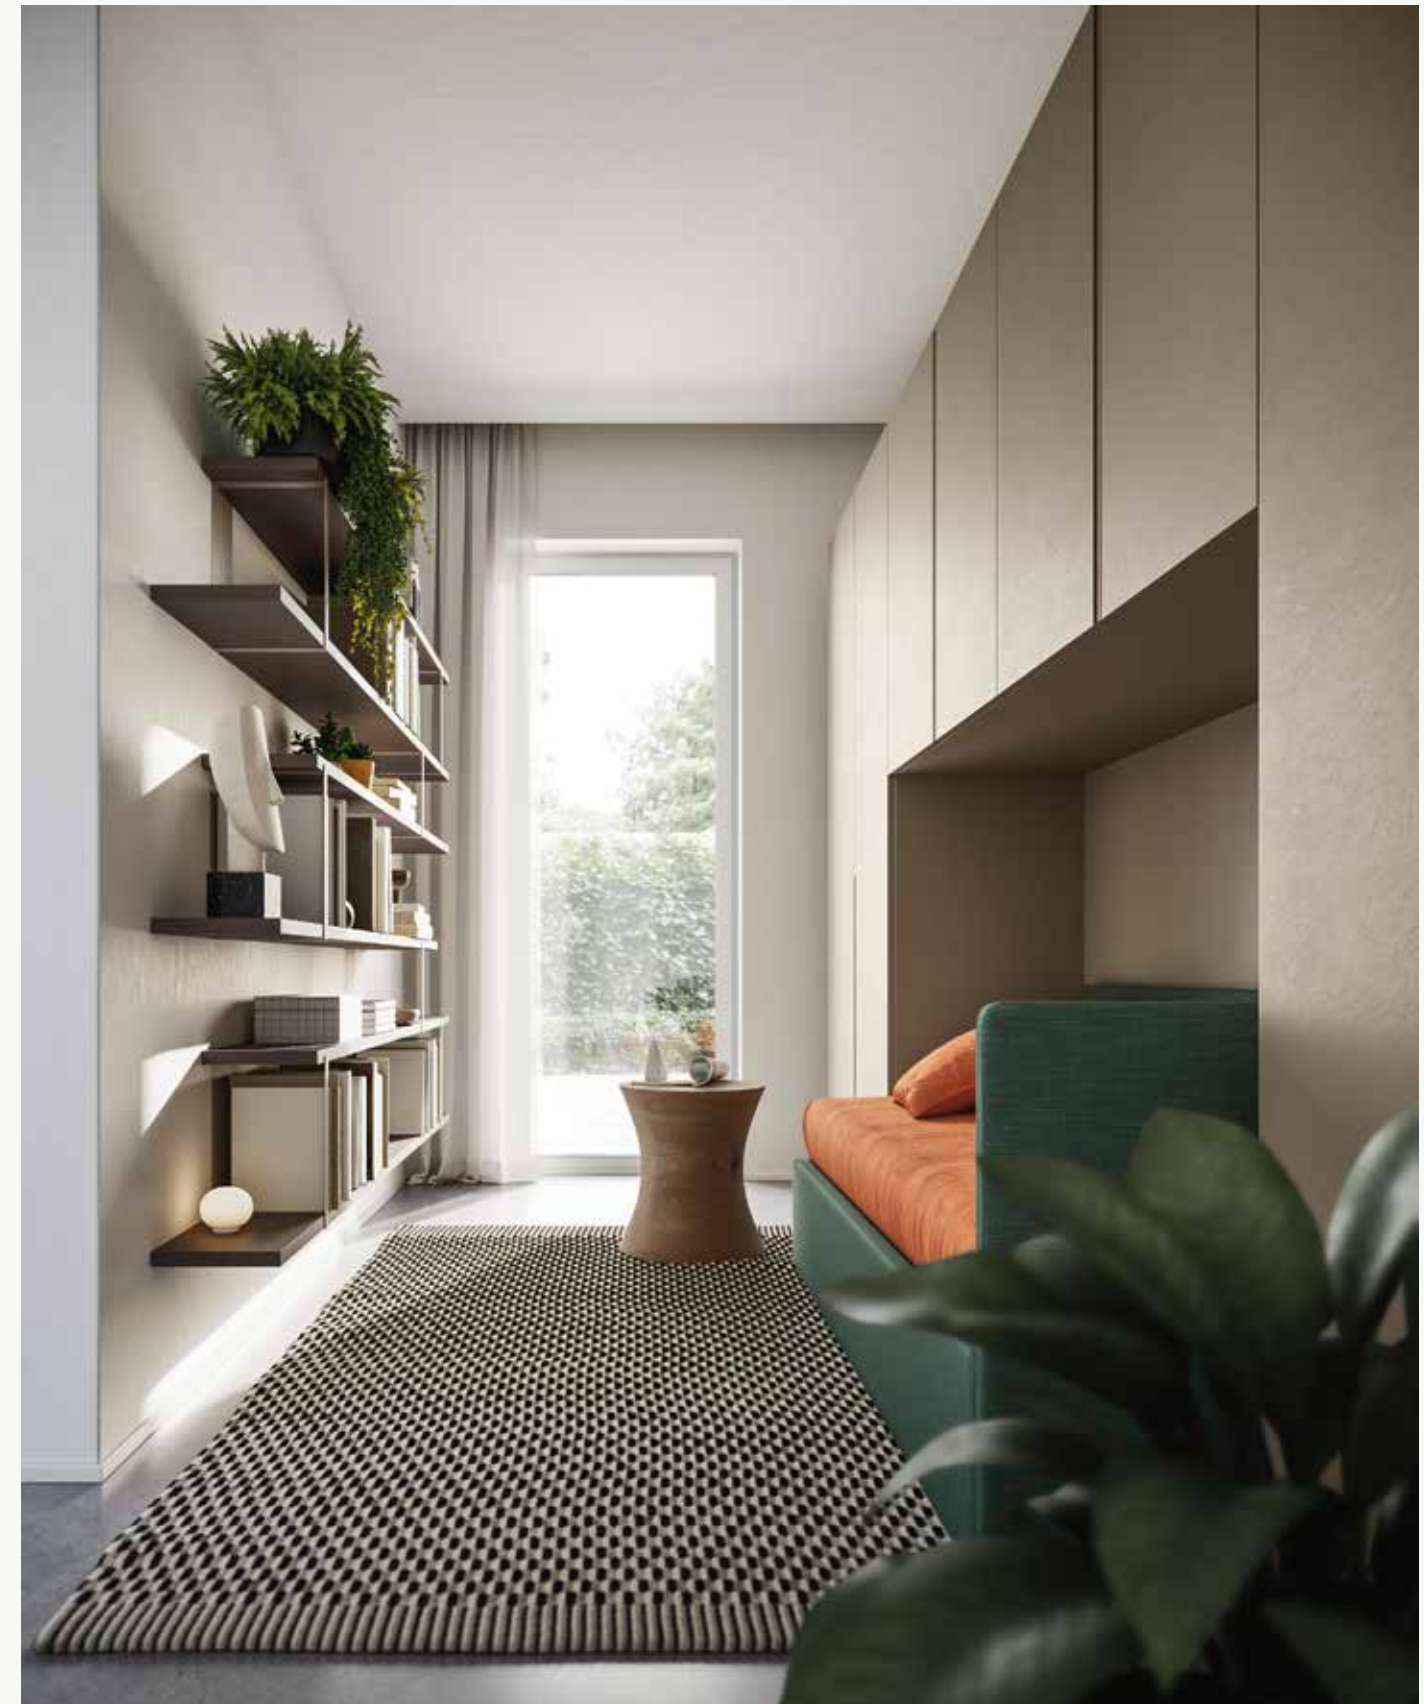

Elementi / Elements

Armadio battente con anta Filo 1200.

Libreria con mensole sp.30 e supporti Bakita.

/Hanging wardrobe with Filo 1200 door.

Bookcase made up with shelves and Bakita elements.