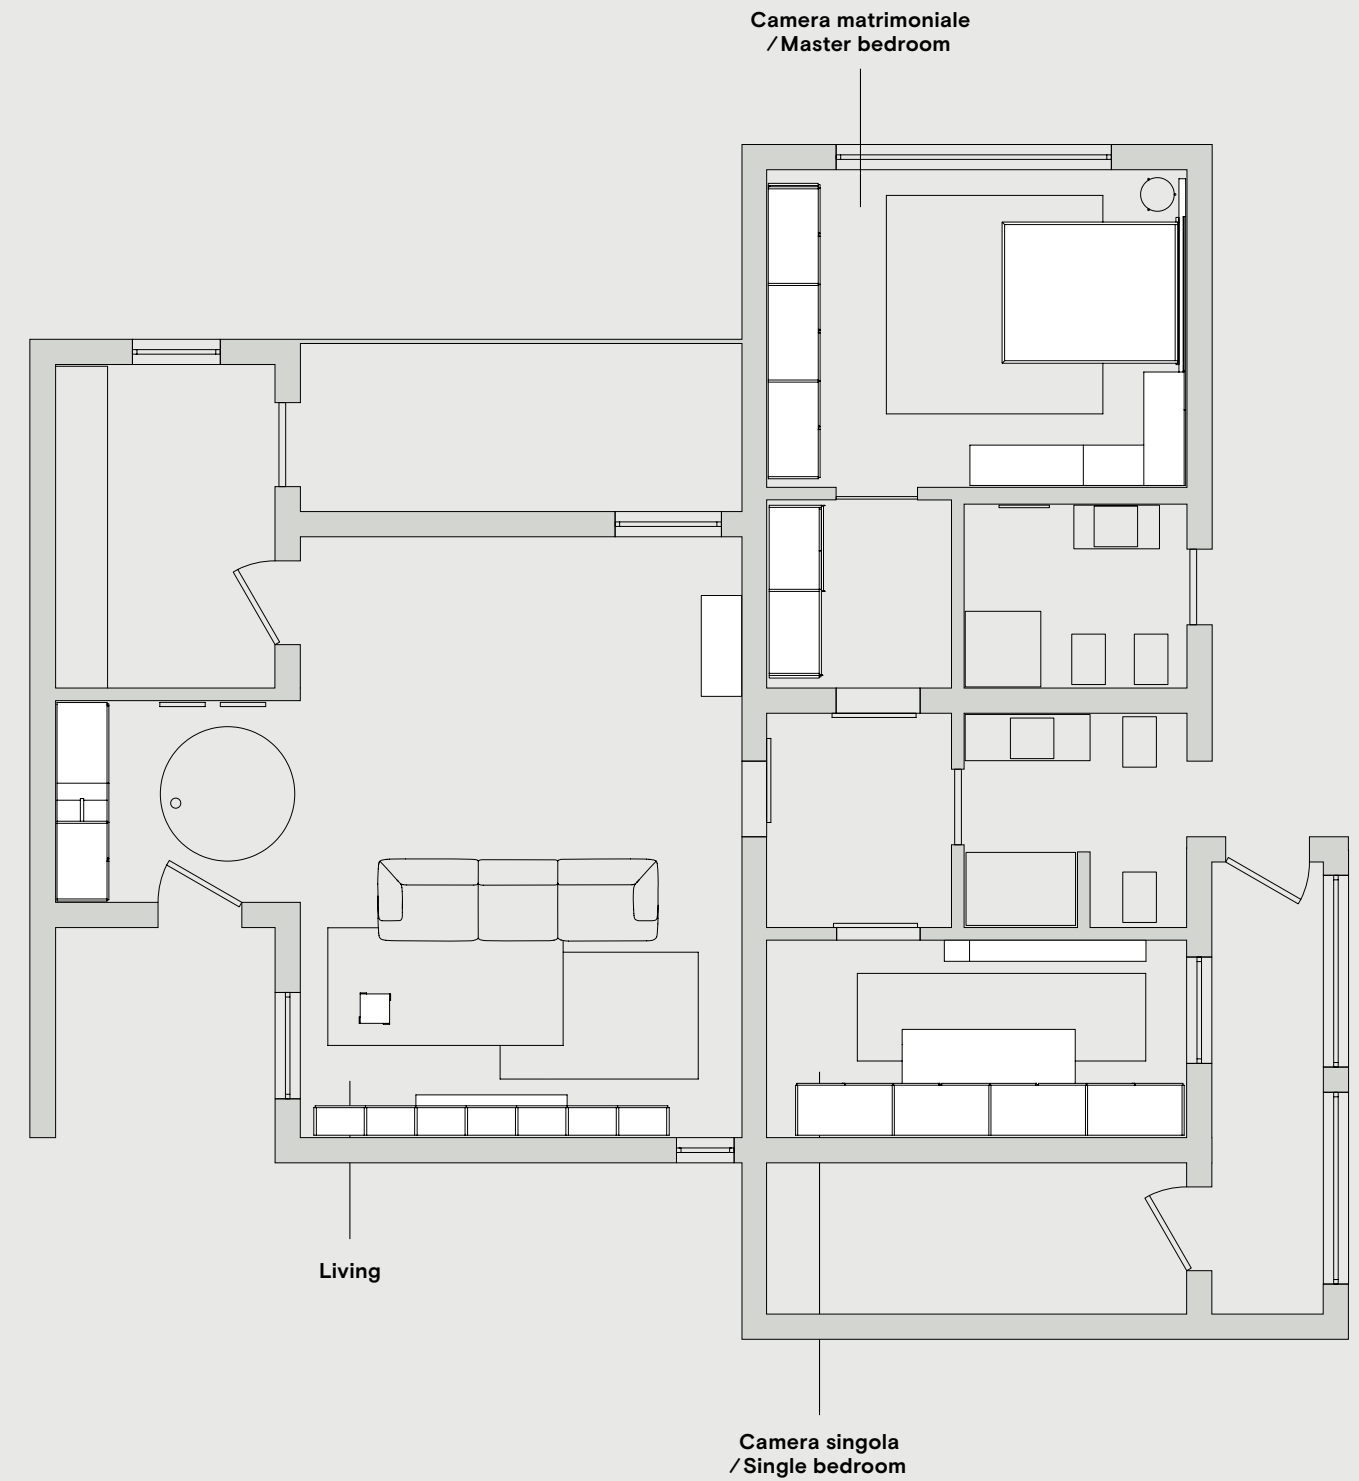

## Dimensioni / Dimensions

L 3900, H 1851, P 474 / 346 mm  
W 3900, H 1851, D 474 / 346 mm

Casa Light

Barcellona

6

7

Elementi pensili inferiori con top e maniglia Stilo, elementi pensili superiori con apertura push-pull, mensole sp.50. Tavolini con vassoio / Lower wall hanging elements with top and Stilo handle, higher wall hanging elements with push-pull opening, shelves thk.50. Coffee table with tray top

**Dimensioni / Dimensions**

L 2400, H 811, P 474 mm  
W 2400, H 811, D 474 mm

Casa Light

Barcellona

# Appartamento / Apartment n°2 Roma

Camera matrimoniale / Master bedroom  
pag. 39

Living  
pag. 31

Camera singola / Single bedroom  
pag. 48

## Dimensioni / Dimensions

L 4230, H 2243, P 346 / 474 mm  
W 4230, H 2243, D 346 / 474 mm

**Finiture/Finishes**

Dekor Bronzo, dekor Avana, melaminico marmo  
Tenerè, melaminico Tortora, vetro laccato Platino