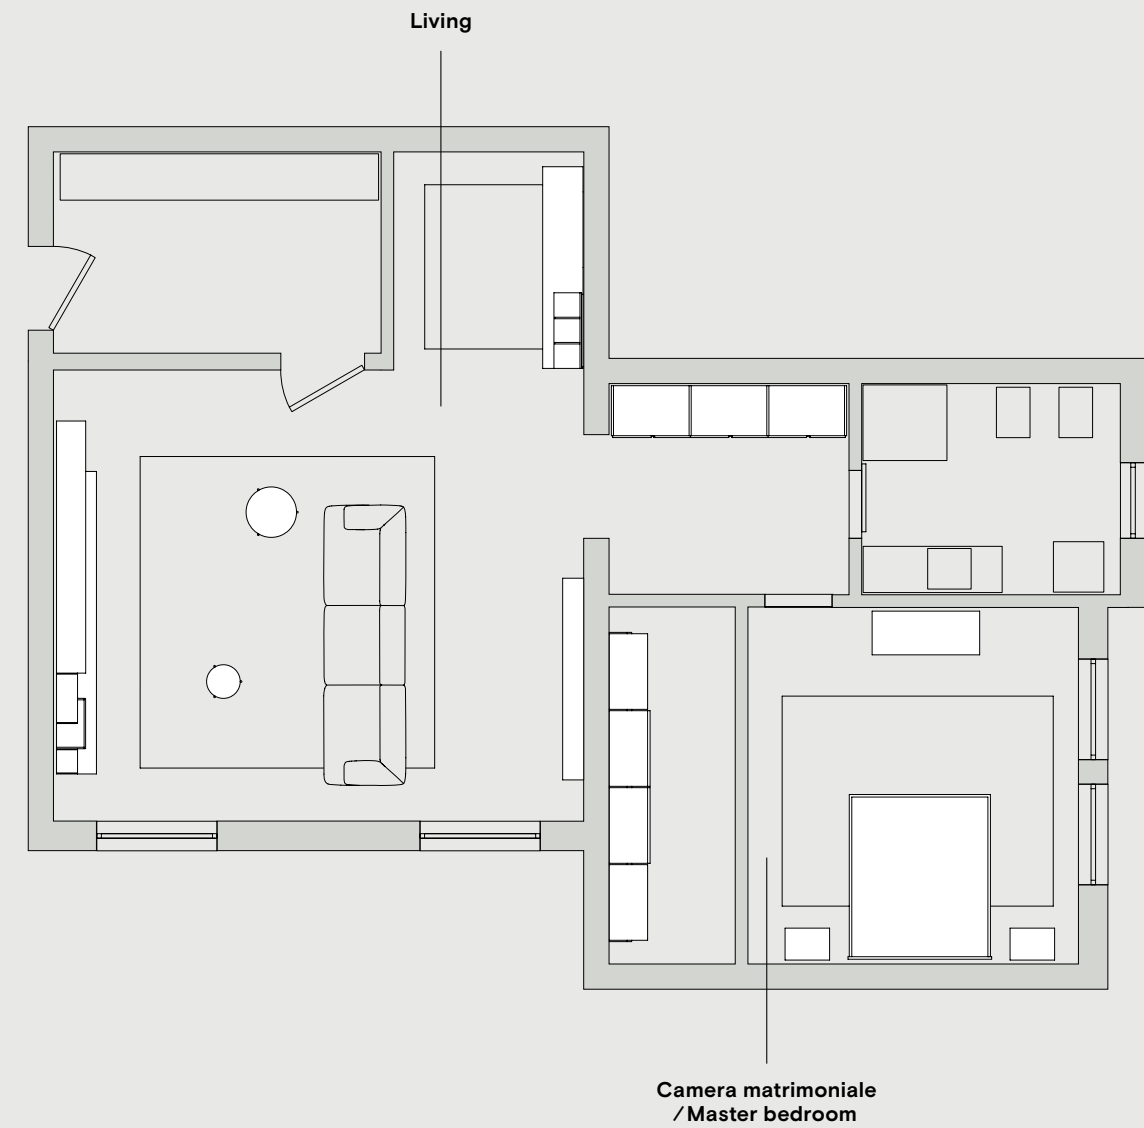

Appartamento / Apartment n°3 Londra